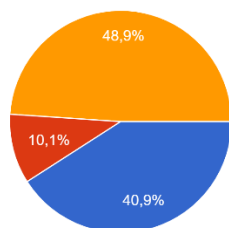

Resultado Final da Votação das Chapas para o Grêmio Estudantil Enrico Ilário Augusto Ruschi – Ifes Campus Santa Teresa

Chapa 3: Chapa Anísio Teixeira – 116 votos

Chapa 1: Voz Estudantil – 97 votos

Chapa 2: Professor Elcio Lacerda – 24 votos

Chapa
237 respostas

- Chapa 1 - Voz Estudantil: Maicon De Jesus Silva
- Chapa 2 - Professor Elcio Lacerda: Pres. Willian Conceição
- Chapa 3 - Chapa Anísio Teixeira: Pres. Beatriz Diniz Detoni

Santa Teresa/ES, 25/06/2024